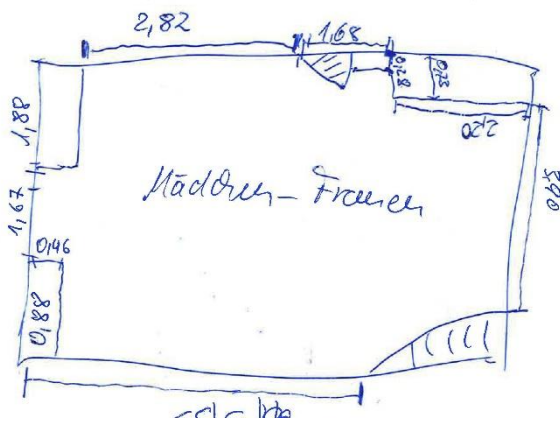

Gemeinwesenarbeit

Gefördert durch das
Hessische Sozialministerium

MARBURG

Die Universitätsstadt

Frauenraum – Maße

Sofa-Ecke: 260 cm (Wand gerade) 185 cm (Wand links)

Vorhandener Tisch: 180cm lang 80 cm tief und 75cm hoch (Foto siehe unten) – dieser Tisch gehört zur Standardausstattung. Bei Bedarf können wir einen zweiten dazu holen.